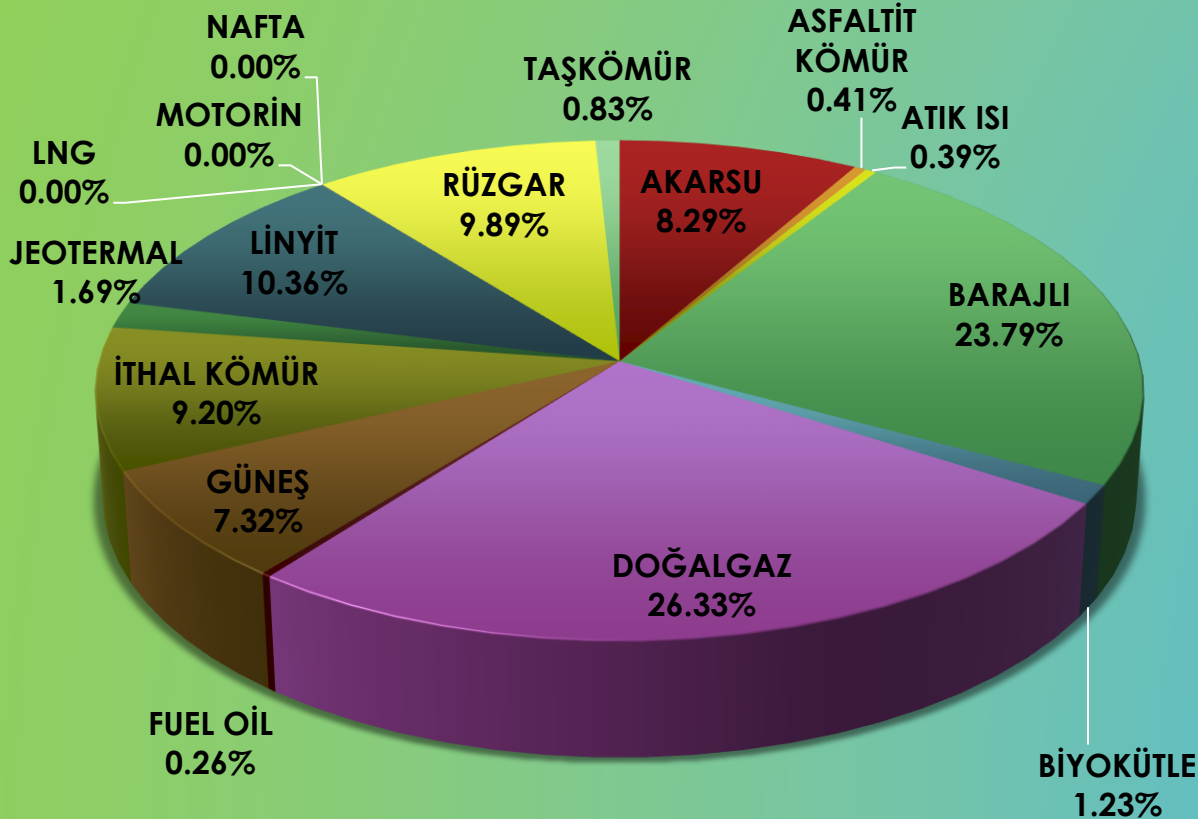

Mayıs ayı sonu itibariyle Ülkemizin Birincil Kaynaklara göre Elektrik Enerjisi Kurulu Güç Grafikleri

2021 YILI MAYIS AYI SONU KURULU GÜÇ (MW)

2022 YILI MAYIS AYI SONU KURULU GÜÇ (MW)